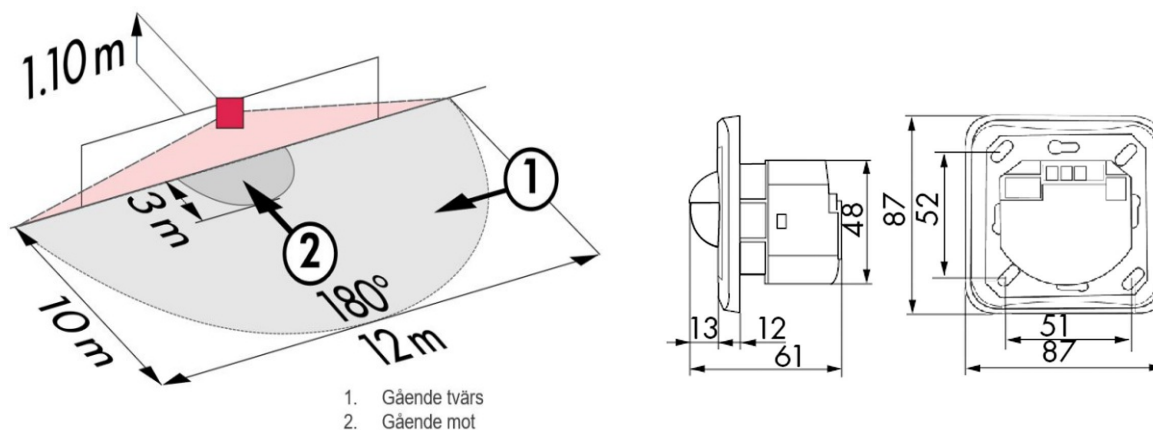

KANAL 1	För belysningsstyrning, ljusreglerad.
BELASTNINGSFÖRMÅGA	3A version: 3 A $\cos \varphi = 1$ RR version: med Reed-Relä, 100 mA, $\cos \varphi = 1$
TRYCKKNAPPS INGÅNG	1 tryckknapp
HALOGENFRI	Ja

Mått