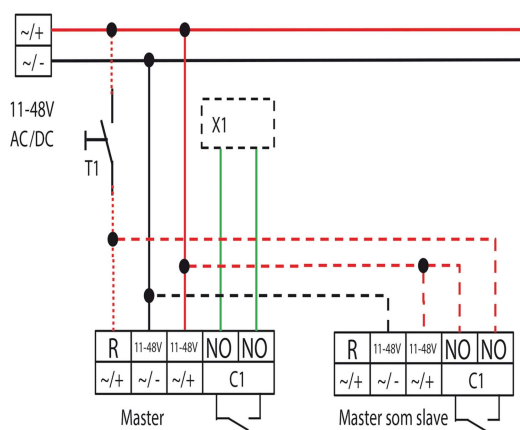

Inkoppling

Standard drift med 1-kanals 11-48V-närvarodetektor i masterutförande